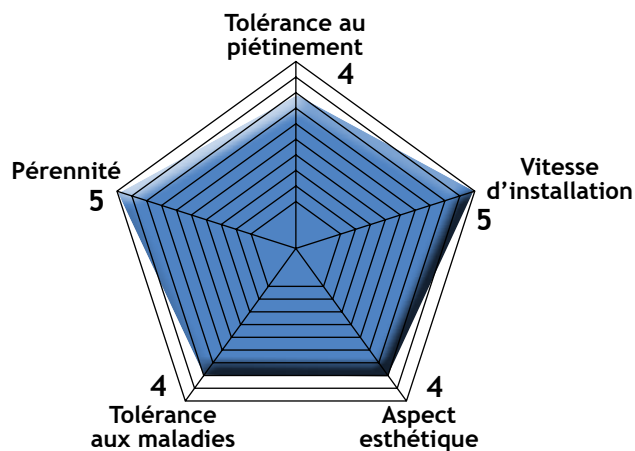

### Implantation rapide

Avec un zéro de germination situé à 7°C, les ray-grass anglais n'ont pas leur pareil pour germer et s'implanter rapidement, pendant une grande partie de l'année. C'est l'espèce idéale pour le regarnissage rapide des gazons piétinés et abîmés.

### Bonne tolérance au piétinement

Un gazon abîmé par les sollicitations doit être réparé avec des variétés de qualité, résistantes au piétinement. SPORTY CLASSIQUE vous apporte la solution trois variétés qui ont fait leur preuve.

### Aspect esthétique de qualité

Ces 3 variétés se distinguent par un très bel aspect esthétique avec des notations élevées pour la densité, la finesse et la couleur.